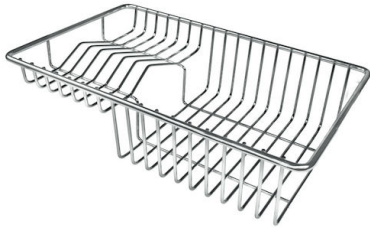

SISTEMA SALVASPAZIO

Piletta e sifone sono studiati per lasciare il maggior spazio possibile nella zona sotto-lavello, sempre più utile oggi con i sistemi di raccolta differenziata.

VASCA A RAGGIO STRETTO

Vasche con forme squadrate dal design moderno e con aumentata capienza. Per un'estetica minimal coniugata con la massima praticità.

PILETTA SPACE

Grazie al tappo in acciaio inox dona allo scarico un aspetto minimal. Space ha inoltre un ingombro limitato e permette l'ottimale utilizzo del vano sottolavello.

DETTAGLI

Bordo Installazione	Sottotop
Materiale	Acciaio inox AISI 304
Texture	Spazzolato
Base	60 cm
Dimensioni	570x440 mm
Dotazioni standard	Ganci di fissaggio, guarnizione, piletta, troppo-pieno e sifone, Imballo in scatola
Fori Mixer	Nessun foro di serie
Foro incasso	Vedi scheda tecnica
Gocciolatoio	No
Larghezza	57 cm
Misura vasca	530x400mm
Numero vasche	1 vasca
Piletta	Piletta SPACE 3,5"

ACCESSORI OPZIONALI

Cestello portapiatti inox

8100 303

* solo in abbinamento con l'accessorio
8644 101

Cestello portapiatti inox

8100 201

Tagliere in cristallo

8631 300