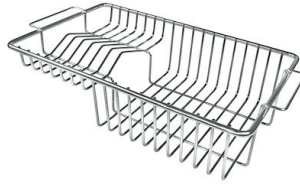

SISTEMA SALVASPAZIO

Piletta e sifone sono studiati per lasciare il maggior spazio possibile nella zona sotto-lavello, sempre più utile oggi con i sistemi di raccolta differenziata.

VASCA A RAGGIO STRETTO

Vasche con forme squadrate dal design moderno e con aumentata capienza. Per un'estetica minimal coniugata con la massima praticità.

PILETTA SPACE

Grazie al tappo in acciaio inox dona allo scarico un aspetto minimal. Space ha inoltre un ingombro limitato e permette l'ottimale utilizzo del vano sottolavello.

DETTAGLI

Bordo Installazione	Sottotop
Materiale	Acciaio inox AISI 304
Texture	Spazzolato
Base	60 cm
Dimensioni	570x440 mm
Dotazioni standard	Ganci di fissaggio, guarnizione, piletta, troppo-pieno e sifone, Imballo in scatola
Fori Mixer	Nessun foro di serie
Foro incasso	Vedi scheda tecnica
Gocciolatoio	No
Larghezza	57 cm
Misura vasca	530x400mm
Numero vasche	1 vasca
Piletta	Piletta SPACE 3,5"

ACCESSORI OPZIONALI

Cestello portapiatti inox

8100 303

* solo in abbinamento con l'accessorio
8644 101

Cestello portapiatti inox

8100 201

Tagliere in cristallo

8631 300