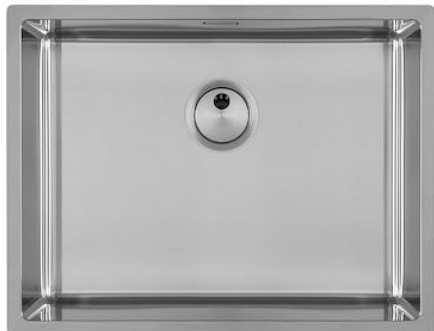

Vasca Skin 530 Sotto Top

Lavelli in acciaio inox

Codice: 4453 840

CARATTERISTICHE

UNA SUPERFICIE IN ACCIAIO SENZA SALDATURE

La piletta e il troppo-pieno sono modellati sul lavello. Il prodotto è quindi composto da un'unica superficie in acciaio senza giunture, senza spazi vuoti o interstizi. Un grande vantaggio in termini di igiene.

VASCA PROFONDA

Vasche che raggiungono una profondità importante, oltre i 20 cm, grazie alla evoluta tecnologia produttiva, che offrono grande capienza e praticità in tutte le operazioni di lavaggio.

LAVELLI DI SPESSORE

Acciaio spesso 1 mm. Uno spessore importante che garantisce la massima robustezza per lavelli che non conoscono i segni del tempo.

TROPPO PIENO PERIMETRALE

Il troppo/pieno è una sicurezza sempre presente sui lavelli Foster che impedisce il traboccare dell'acqua dalla vasca in caso di dimenticanze. La soluzione a scarico perimetrale migliora l'estetica grazie alla forma squadrata ed essenziale.

Vasche con forme squadrate dal design moderno e con aumentata capienza. Per un'estetica minimal coniugata con la massima praticità.

PILETTA SPACE

Grazie al tappo in acciaio inox dona allo scarico un aspetto minimal. Space ha inoltre un ingombro limitato e permette l'ottimale utilizzo del vano sottolavello.