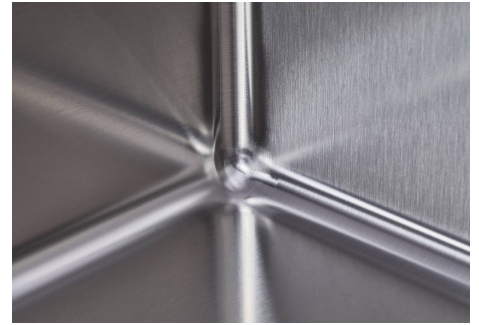

Vasca Skin 530 Sotto Top

Lavelli in acciaio inox

Codice: 4453 840

CARATTERISTICHE

UNA SUPERFICIE IN ACCIAIO SENZA SALDATURE

La piletta e il troppo-pieno sono modellati sul lavello. Il prodotto è quindi composto da un'unica superficie in acciaio senza giunture, senza spazi vuoti o interstizi. Un grande vantaggio in termini di igiene.

SISTEMA SALVASPAZIO

Piletta e sifone sono studiati per lasciare il maggior spazio possibile nella zona sotto-lavello, sempre più utile oggi con i sistemi di raccolta differenziata.

VASCA A RAGGIO STRETTO

Vasche con forme squadrate dal design moderno e con aumentata capienza. Per un'estetica minimal coniugata con la massima praticità.

PILETTA SPACE

Grazie al tappo in acciaio inox dona allo scarico un aspetto minimal. Space ha inoltre un ingombro limitato e permette l'ottimale utilizzo del vano sottolavello.

Note:

Poiché il prodotto è costituito da un'unica superficie d'acciaio senza giunture e senza interstizi, non è consentito l'uso del tritarifiuti e della piletta con controllo automatico.

DATI TECNICI

GALLERIA FOTOGRAFICA